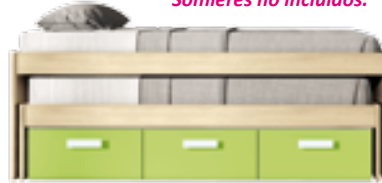

combinado con

GB.005 con frontal de arrastre
Somier no incluido.

GB.006 con contenedor

GB.007 con 3 cajones
GUIAS METÁLICAS

compacto abierto

Cama superior de 90x190 cm. Inferior de 90x180 cm. 69x201x100 cm.
Somieres no incluidos.