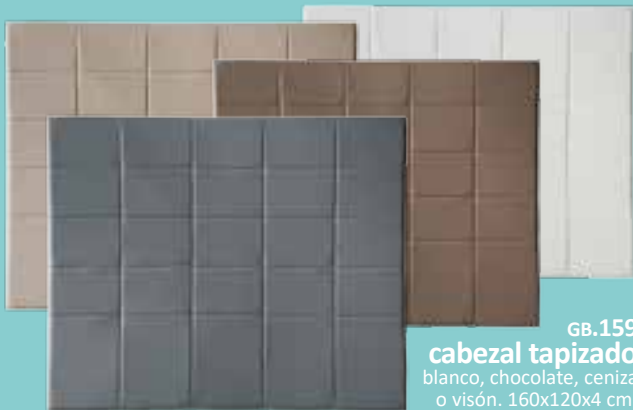

GB.159 cabezal tapizado
blanco, chocolate, ceniza o visón. 160x120x4 cm.