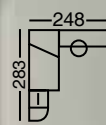

GB.039 estantería

186x42x33 cm.

GB.040 estantería 4 cajones

186x42x35 cm.

GB.041 . composición juvenil

En blanco o cambrian combinado con turquesa, océano, violeta, fucsia, verde, blanco, pizarra, moka o cambrian. **Armario y somieres no incluidos.**

GB.042 estantería sobremesa

120x42x33 cm.

GB.043 estantería

186x82x33 cm.

GB.044 composición juvenil

En blanco o cambrian combinado con turquesa, océano, violeta, fucsia, verde, blanco, pizarra, moka o cambrian. **Armario, terminal y somieres no incluidos.**

GB.045 cabezal

En blanco o cambrian. 106x40 cm.

GB.027 mesita

3 cajones. 63x42x35 cm. Ruedas opcionales.

GB.046 . mueble TV
54x183x35 cm. **JUEGO DE 5**
PATAS 12 cm. OPCIONAL

GB.047
alto 4P
77x80x29 cm.

GB.048 . composición comedor
extensible. 155/240x35 cm. Disponible en
blanco/cambrian o blanco/pizarra.