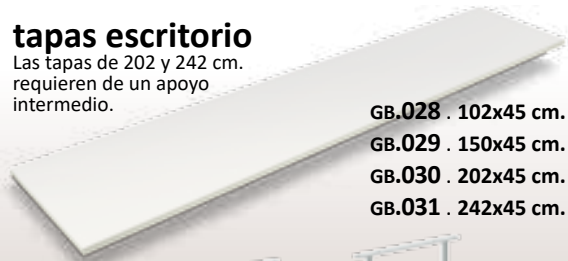

ARMARIOS 220 cm. de altura

GB.020 220x117x87

derecho

GUIAS METÁLICAS

GB.021 terminal 220x30x49

GB.022 220x52x51

GB.023 220x102x51

GB.024 220x152x51

tapas escritorio

Las tapas de 202 y 242 cm. requieren de un apoyo intermedio.

GB.028 . 102x45 cm.

GB.029 . 150x45 cm.

GB.030 . 202x45 cm.

GB.031 . 242x45 cm.

GB.032 soporta tapa compacto 6x33 cm.

GB.033 soporta tapa nido 33x33 cm.