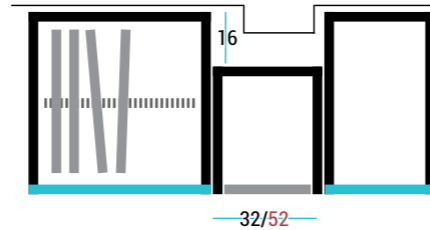

COMO SALVAR UNA COLUMNA

Coloca un armario estrecho o una estantería (pág 24 junto al armario para tapar la columna. La diferencia de 15 cm. entre los 2 módulos te permitirá ocultarla y aprovechar el espacio al máximo.

ZA-0041 (90)
ARCÓN RECORTADO
74x100x40 cm.
(Alto x Ancho x Prof.)
Medida máxima de columna 27x40 cm.

ZA-0141 (115)
ARCÓN 115 RECORT.
74x115x0 cm.
(Alto x Ancho x Prof.)
Medida máxima de columna 42x40 cm.

En función del espacio que dispongas y del tamaño de la columna escoge uno de nuestros arcones zapateros recortados. (pág 33)

Para cerrar el conjunto solicita una tapa cajeadada con las medidas correspondientes.

PIEZAS ESPECIALES

CAJEADOS

- El cajeadado siempre va sin cantar.
- Incrementa el precio de la pieza en **28 puntos**.
- Con el pedido se debe adjuntar un croquis con las medidas.

TAPAS A MEDIDA

- Canteadas por los cuatro costados.
- Se aplicará el precio de la medida inmediatamente superior especificada en esta tarifa.

TABLEROS A MEDIDA

Tablero 16 mm. **43 puntos/m²**
(Medida máxima 241x205 cm.)

Tablero 25 mm. **48 puntos/m²**
(Medida máxima 241x205 cm.)

Tablero 16 mm. / Canteado **52 puntos/m²**
(Medida máxima 241x205 cm.)

Tablero 25 mm. / Canteado **57 puntos/m²**
(Medida máxima 241x205 cm.)

ACABADOS

Colores base

Colores combinables

Color interior

TIRADORES TOP

Los tiradores pueden solicitarse en cualquier color combinable.

Están incluidos en el precio de los productos.

Como se sirven por separado se debe de indicar en el pedido el tipo, cantidad y color.

TIRADOR BASIC

Acabado en color blanco. Includido en el producto.

Asa K
Tirador adicional
4 puntos