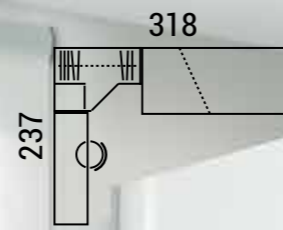

1	TP-0150	Tapa 150 cm.	150x45x2.5	41	TOTAL 919
1	BU-0045	Buc con estante	74x42x42	97	
1	PL-0003	Pata escritorio	74x33x33	30	
1	MD-0313	Alto 1 puerta elevable	30x101x26	92	
1	AR-1581	Armario rincón izquierdo	220x117x87	458	
1	ND-1501	Nido curvo con frontal de arrastre	54x201x98	201