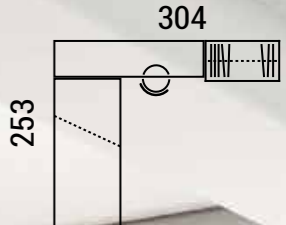

TOP Junior 02

1	CC-4003	Compacto curvo módulo 3 contenedores	74x201x100	591	TOTAL
1	ZA-0040	Zapatero bajo escritorio	74x100x42	131	1.289
1	TP-0202	Tapa recta 202 cm.	202x45x2.5	51	
1	PL-0003	Pata L	74x33x33	30	
1	ES-0313	Estantería pared	101x30x24	68	
1	MD-0311	Módulo alto 1 puerta	101x30x24	91	
1	AR-0128	Armario 2 puertas 2 cajones	220x102x51	327