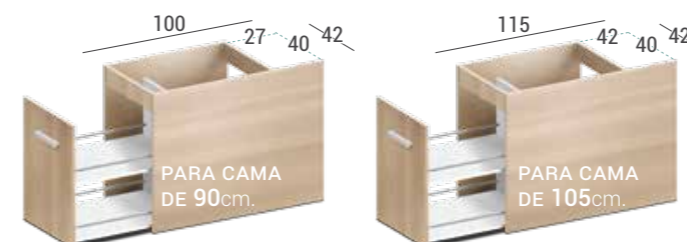

ARCÓN RECORTADO			
ARCÓN 40cm CAMA 90	74x100x42 (Alto x Ancho x Prof.)	ZA-0041	K 126
ARCÓN 40cm CAMA 105	74x115x42 (Alto x Ancho x Prof.)	ZA-0141	K 131
<i>Tapa opcional</i>