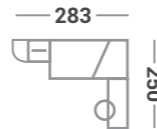

BASIC
05

1	AR-0126	Armario 2 puertas correderas 3 cajones	200x122x56	472
1	CC-3002	Cama compacta con contenedor	69x201x100	396
1	EP-1720	Estante pared	23x172x24	49
1	TP-0150	Tapa de 150 cm.	150x45x2,5	41
1	SP-0031	Soporte tapa para compacto	6x33	48
1	BU-0045K	Buc 2 cajones	74x42x42	97

TOTAL
1.103