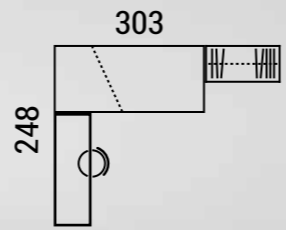

1	AR-0128	Armario 2 puertas 2 cajones	220x102x51	327	TOTAL
1	ND-1501	Nido curvo con frontal de arrastre	54x201x98	201	764
1	EP-1720	Estante pared	22x172x24	49	
1	TP-0150	Tapa 150 cm.	150x45x2.5	41	
1	SP-0032	Soporta tapa nido	33x33	49	
1	BU-0045	Buc 2 cajones	74x42x42	97