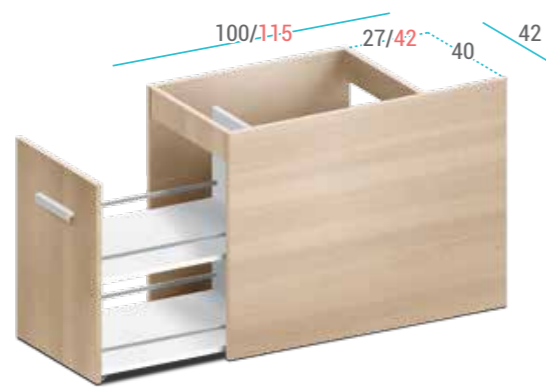

ZA-0041 (90)
ARCÓN RECORTADO
74x100x40 cm.
(Alto x Ancho x Prof.)
Medida máxima de columna 27x40 cm.

ZA-0141 (115)
ARCÓN 115 RECORT.
74x115x0 cm.
(Alto x Ancho x Prof.)
Medida máxima de columna 42x40 cm.

En función del espacio que dispongas y del tamaño de la columna escoge uno de nuestros arcones zapateros recortados. (pág 33)