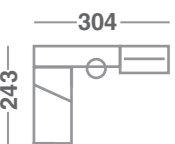

TOTAL
1.103

BASIC
04

1	AR-0028	Armario 2 puertas 1 cajón	200x102x51	276
1	EP-1720	Estante pared 170	22x172x24	49
1	CC-3002	Cama compacta con contenedor	69x201x100	396

TOTAL
721

BASIC
06

1	CC-5002	Compacto cubierto con contenedor	69x201x100	412
1	TP-0202	Tapa de 202 cm.	202x45x2,5	51
1	ZA-0040	Zapatero bajo escritorio	74x100x42	131
1	PL-0003	Pata L	74x33x33	30
1	EP-1020	Estante pared 100	23x100x24	34
1	MD-0313K	Alto 1 puerta elevable	30x101x26	92
1	AR-0028	Armario 2 puertas 1 cajón	200x102x51	276

TOTAL
1.026

BASIC
07

1	AR-0028	Armario 2 puertas 1 cajón	200x102x51	276
1	TP-0242	Tapa de 242 cm	242x45x2,5	59
1	BU-0045K	Buc 2 cajones	74x42x42	97
1	ZA-0040	Zapatero bajo escritorio	74x100x42	131
1	MD-0313K	Alto 1 puerta elevable	30x101x26	92
1	EP-1020	Estantería para colgar	23x100x24	34
1	CC-5002	Compacto cubierto con contenedor	69x201x100	412