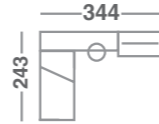

TOTAL
1.103

BASIC
04

1	AR-0028	Armario 2 puertas 1 cajón	200x102x51	276
1	EP-1720	Estante pared 170	22x172x24	49
1	CC-3002	Cama compacta con contenedor	69x201x100	396

TOTAL
721

BASIC
06

1	CC-5002	Compacto cubierto con contenedor	69x201x100	412
1	TP-0202	Tapa de 202 cm.	202x45x2,5	51
1	ZA-0040	Zapatero bajo escritorio	74x100x42	131
1	PL-0003	Pata L	74x33x33	30
1	EP-1020	Estante pared 100	23x100x24	34
1	MD-0313K	Alto 1 puerta elevable	30x101x26	92
1	AR-0028	Armario 2 puertas 1 cajón	200x102x51	276

TOTAL
1.026

BASIC
07

1	AR-0028	Armario 2 puertas 1 cajón	200x102x51	276
1	TP-0242	Tapa de 242 cm	242x45x2,5	59
1	BU-0045K	Buc 2 cajones	74x42x42	97
1	ZA-0040	Zapatero bajo escritorio	74x100x42	131
1	MD-0313K	Alto 1 puerta elevable	30x101x26	92
1	EP-1020	Estantería para colgar	23x100x24	34
1	CC-5002	Compacto cubierto con contenedor	69x201x100	412

TOTAL
1.101

BASIC
08

1	AR-0028	Armario 2 puertas 1 cajón	200x102x51	276
1	TP-0150	Tapa de 150 cm.	150x45x2,5	41
1	PL-0003	Pata L	74x33x33	30
1	BU-0045K	Buc 2 cajones	74x42x42	97
1	EP-1020	Estante pared 100	23x100x24	34
1	CB-0371	Cabezal blanco o cambrian	40x106x1,5	33
1	MS-0055K	Mesita 3 cajones	63x43x35	113