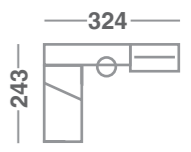

TOP
Junior 09

1	AR-0128	Armario 2 puertas 2 cajones	220x102x51	327	TOTAL
1	TP-0100	Tapa 100 cm.	102x45x2.5	31	928
1	PL-0003	Pata escritorio	74x33x33	30	
1	SP-0032	Soporta tapa nido	33x33	49	
1	MD-0313	Alto 1 puerta elevable	30x101x26	92	
1	ND-1503	Nido curvo con módulo 3 cajones	54x201x98	399	

BASIC

Junior

BASIC
01

1	ND-1201	Cama nido con frontal de arrastre	41x201x100	150
1	TP-0202	Tapa de 202 cm.	202x45x2,5	51
1	ZA-0040	Zapatero bajo escritorio	74x100x42	131
1	PL-0003	Pata L	74x33x33	30
1	EP-1020	Estante pared 100	23x100x24	34
1	ES-0313	Estantería	101x30x24	68
1	AR-0028	Armario 2 puertas 1 cajón	200x102x51	276
1	AT-0018	Terminal armario	200x30x49	137

TOTAL
877

BASIC
02

1	TP-0150	Tapa de 150 cm.	150x45x2,5	41
1	BU-0045K	Buc 2 cajones. Guías metal	74 x42x42	97
1	PL-0003	Pata L	74x33x33	30
1	ES-1144	Estantería 4 cajones	186x42x35	190
1	MD-0313K	Alto 1 puerta elevable	30x101x26	92
1	ND-1203	Cama nido con 3 contenedores	41x201x100	348
1	SF-0053K	Sinfonier 5 cajones	101x53x35	171