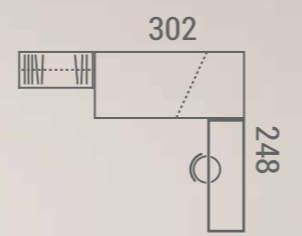

1	AR-0127	Armario 2 puertas	220x102x51	285	TOTAL 1.005
1	CC-4002	Compacto curvo contenedor doble.	74x201x100	485	
1	EP-1720	Estante pared	22x172x24	49	
1	SP-0031	Soporte tapa compacto	6x33	48	
1	TP-0150	Tapa escritorio 150 cm.	150x45x2.5	41	
1	BU-0045	Buc dos cajones.	74x42x42	97