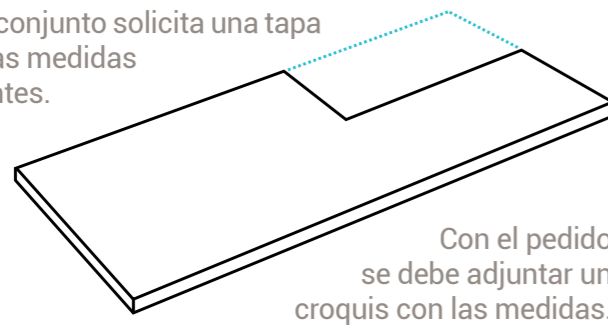

Para cerrar el conjunto solicita una tapa cajeadada con las medidas correspondientes.