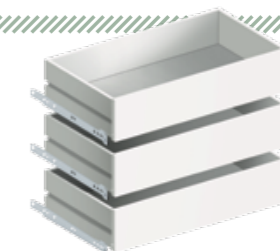

CJ-0061
3 CAJONES
INTERIORES
56x35 (An x Prof)
K 67

ESTANTERIAS 186 cm. DE ALTURA

K kit M montado

CAJONES CON GUIAS METALICAS