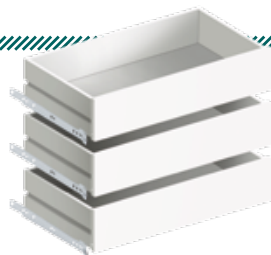

## COMPLEMENTOS

**CJ-0061 3 CAJONES DE 60**  
↔ 56 ↗ 35 cm.

**EC-0050 ESTANTE 50**  
↔ 58,4 ↗ 45,6 cm.

**BA-0060 BARRA 60**  
↔ 57,8 cm.

**CJ-0091 3 CAJONES DE 90**  
↔ 86 ↗ 35 cm.

Blanco

**EC-0090 ESTANTE 90**  
↔ 88,4 ↗ 45,6 cm.