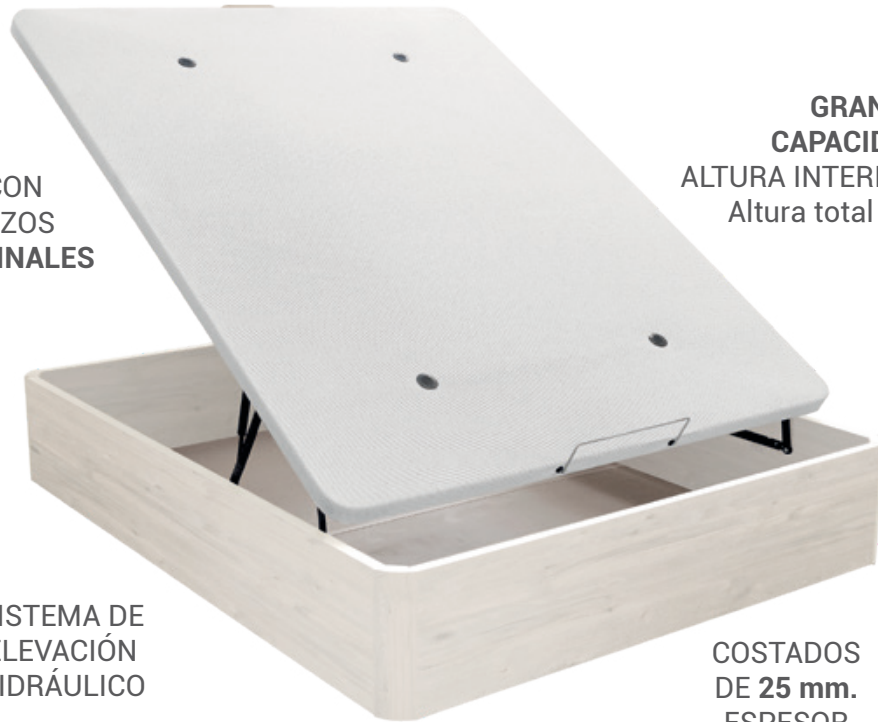

NEO

DOBLE

MEDIDAS DISPONIBLES MOD. NEO DOBLE

- Largo: 190 cm x Ancho: 160 / 180 cm.
- Largo: 200 cm x Ancho: 160 / 180 / 200 cm.

* TAPA DISPONIBLE EN BLANCO Y BEIGE CON TIRADOR O UÑERO. CONSULTAR PÁGINA 05.

NEO

TAPA TAPIZADA
3D CON FIBRA
TRANSPIRABLE

TAPA CON
REFUERZOS
LONGITUDINALES

**GRAN
CAPACIDAD**
ALTURA INTERIOR 30 cm.
Altura total 36 cm.

SISTEMA DE
ELEVACIÓN
HIDRÁULICO

COSTADOS
DE 25 mm.
ESPESOR

> OPCIÓN TAPA BLANCA **ASA MADERA**