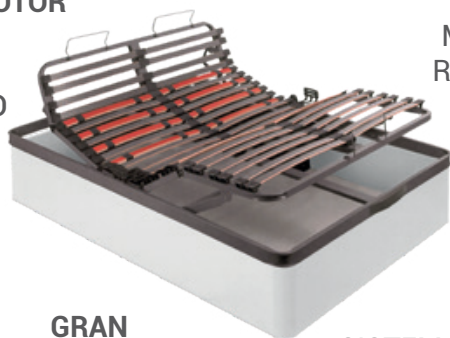

GALAXY ARTICULADO

1 SOMIER
ARTICULADO
1 MOTOR

5 PLANOS DE
ARTICULACIÓN

LAMAS DE
MADERA CON
REGULADORES
DE FIRMEZA

BASTIDOR
ACERO PINTADO

COSTADOS DE
30mm. ESPESOR

4 PATAS DE DM
RECUBIERTO

GRAN
CAPACIDAD
ALTURA INTERIOR 30 cm.
Altura total 38 cm.

SISTEMA DE
ELEVACIÓN
HIDRÁULICO

ACABADOS DISPONIBLES

BLANCO

ÁRTICO

CAMBRIAN

CEREZO

WENGUÉ

MEDIDAS DISPONIBLES MOD. GALAXY DOBLE

- Largo: 190 cm x Ancho: 90 / 135 / 150 cm.