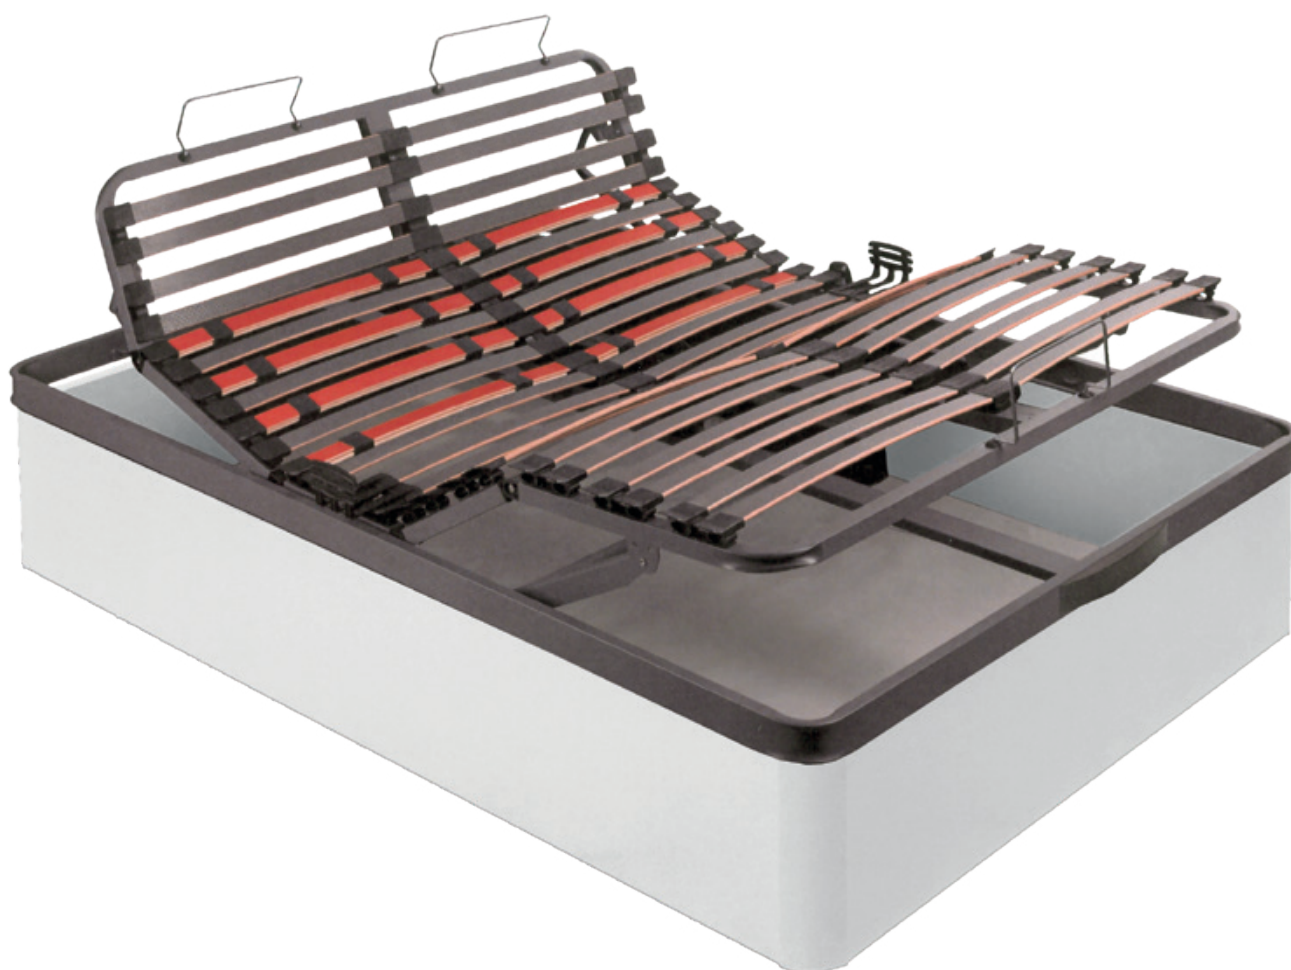

GALAXY ARTICULADO

1 SOMIER
ARTICULADO
1 MOTOR

5 PLANOS DE
ARTICULACIÓN

LAMAS DE
MADERA CON
REGULADORES
DE FIRMEZA

BASTIDOR
ACERO PINTADO

COSTADOS DE
30mm. ESPESOR

4 PATAS DE DM
RECUBIERTO

GRAN
CAPACIDAD
ALTURA INTERIOR 30 cm.
Altura total 38 cm.

SISTEMA DE
ELEVACIÓN
HIDRÁULICO

ACABADOS DISPONIBLES

BLANCO

ÁRTICO

CAMBRIAN

CEREZO

WENGUÉ

MEDIDAS DISPONIBLES MOD. GALAXY DOBLE

- Largo: 190 cm x Ancho: 90 / 135 / 150 cm.