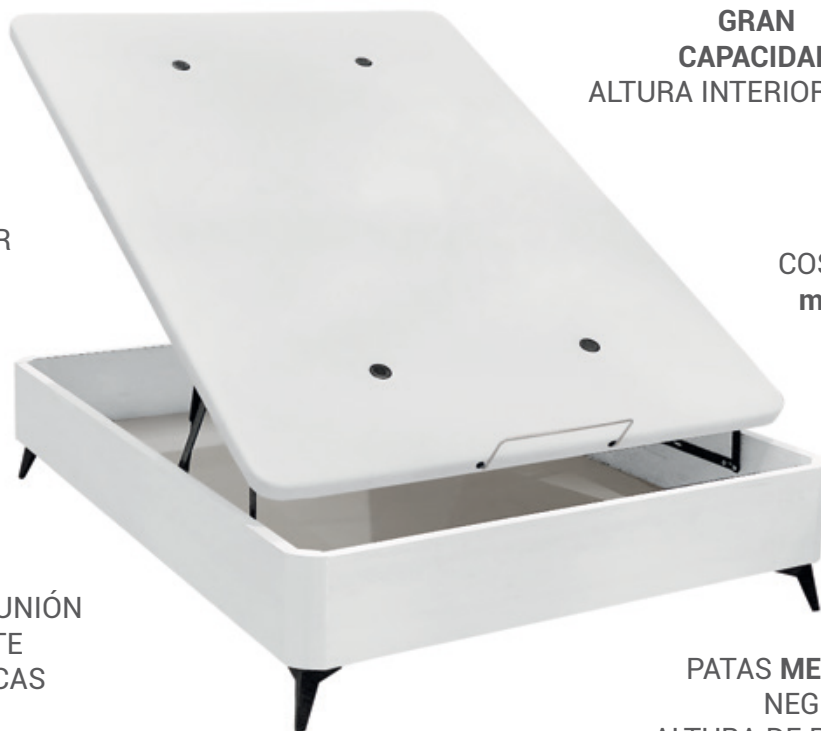

TAPA TAPIZADA
3D CON FIBRA
TRANSPIRABLE

GRAN
CAPACIDAD
ALTURA INTERIOR 22 cm.

TABLERO
DE FIBRAS
8 MM ESPESOR

COSTADOS DE 30
mm. ESPESOR

SISTEMA DE UNIÓN
MEDIANTE
EXCÉNTRICAS

PATAS METÁLICAS
NEGRO
ALTURA DE PATA 12 CM